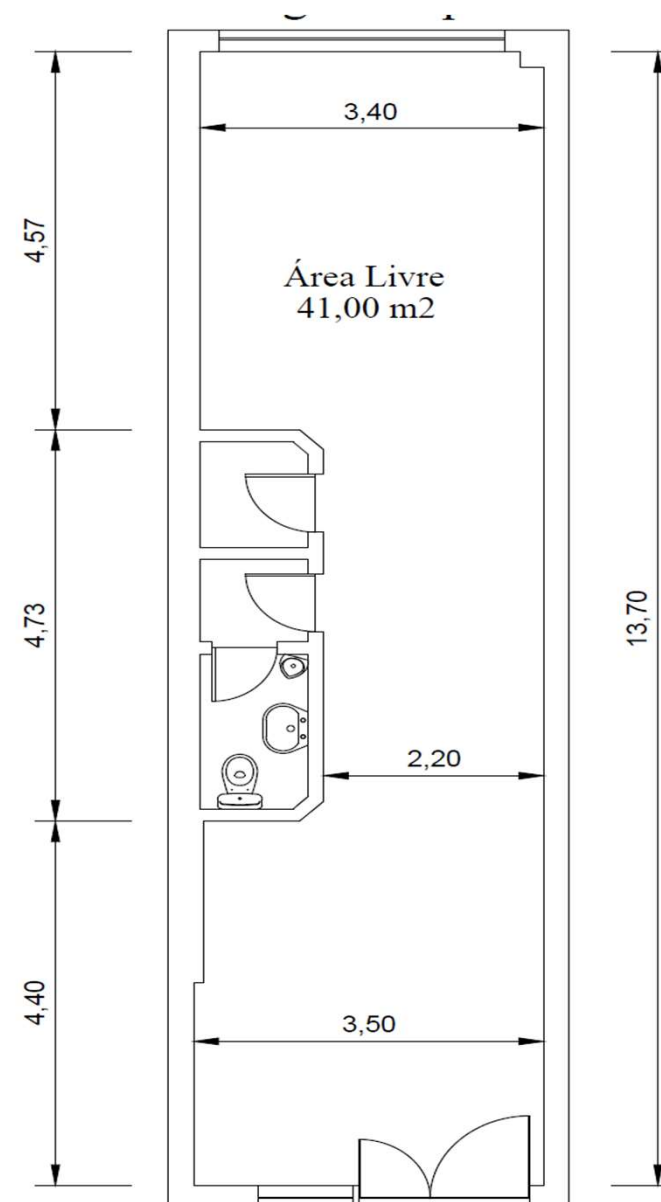

O espaço de exposição na Galeria de Arte Olga Campos é de 41 m², conforme imagem:

O espaço dispõe de um pequeno wc e uma pequena zona técnica.

A nível de medidas de segurança o espaço encontra-se equipado com gradeamento exterior, alarme e extintor.